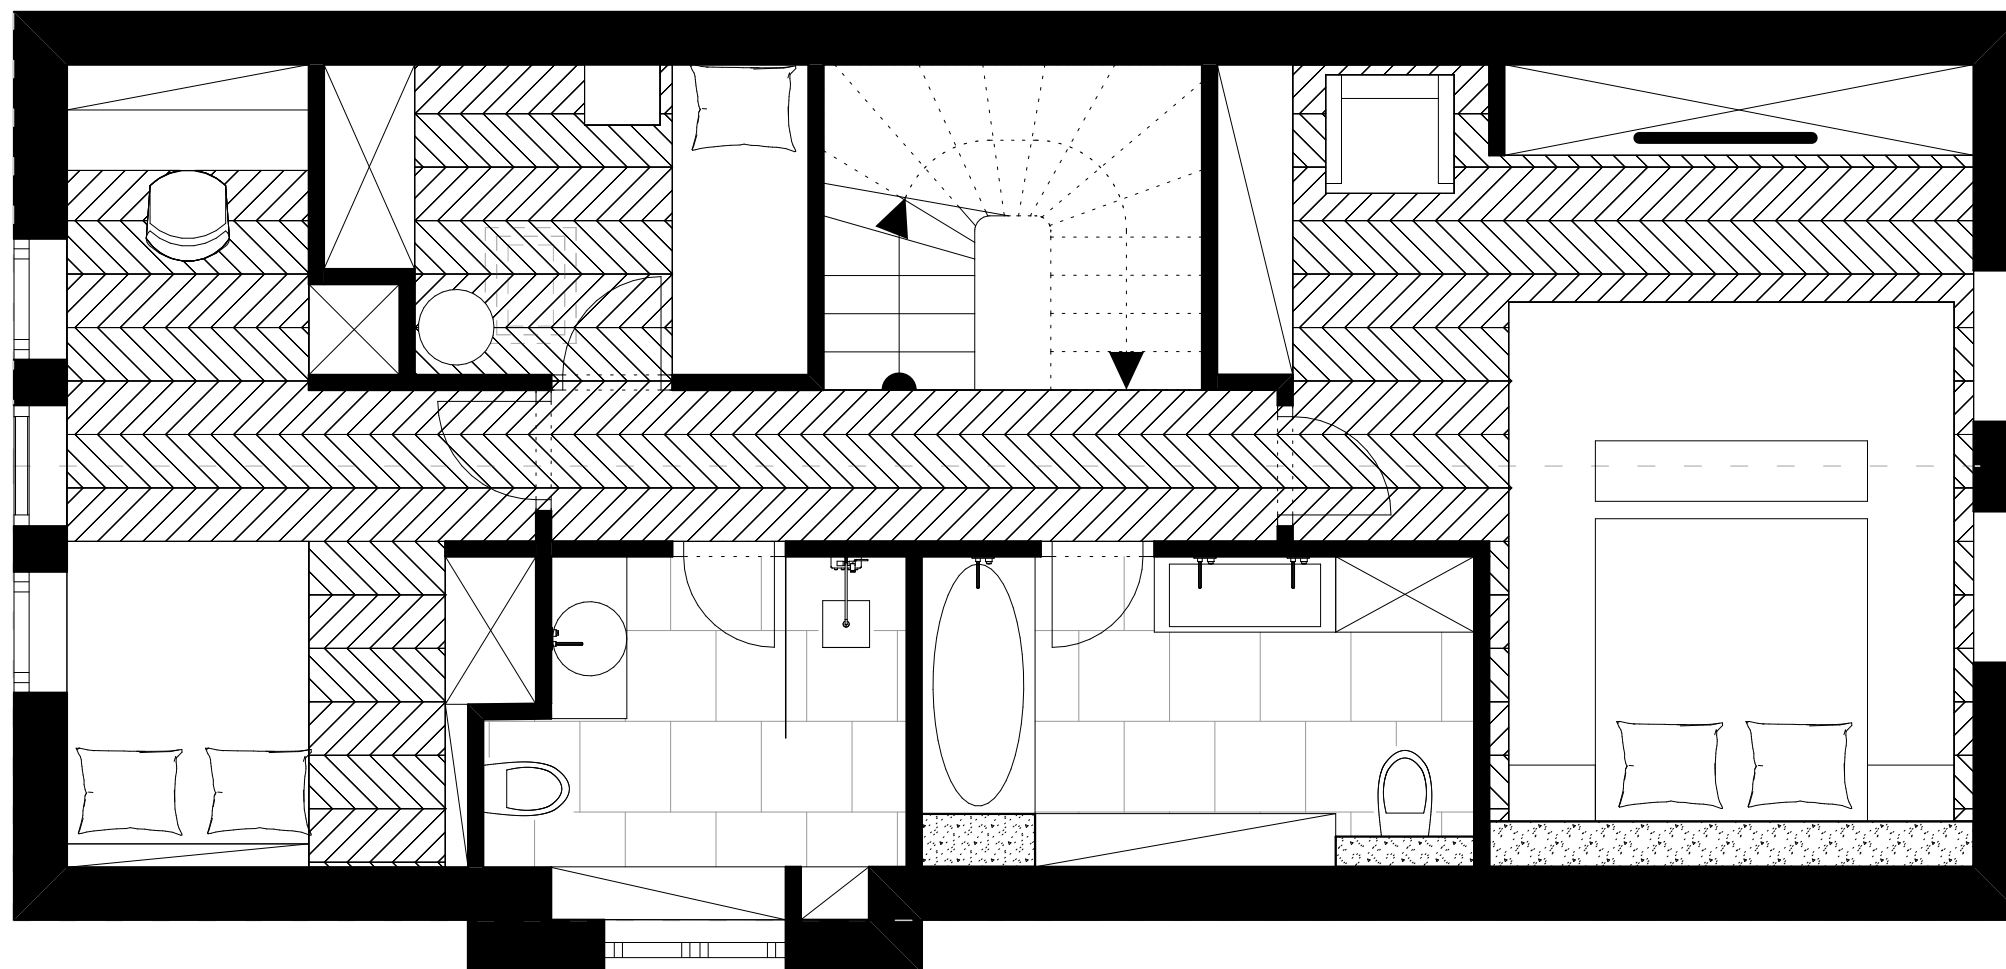

Terv Megnevezése	Tervezési fázis	Terv típusa	Méretarány	Lapméret	Dátum	Készítette	Oldalszám
Vázlatterv 1. - Földszint	Ajánlati fázis	Alaprajz	1:50	A3	2021. Január 9.	Hasse Ágnes	8

Terv Megnevezése	Tervezési fázis	Terv típusa	Méretarány	Lapméret	Dátum	Készítette	Oldalszám
Vázlatterv 1. - Emelet	Ajánlati fázis	Alaprajz	1:50	A3	2021. Január 9.	Hasse Ágnes	9

Terv Megnevezése	Tervezési fázis	Terv típusa	Méretarány	Lapméret	Dátum	Készítette	Oldalszám
Vázlatterv 2. - Földszint	Ajánlati fázis	Alaprajz	1:50	A3	2021. Január 9.	Hasse Ágnes	10

Terv Megnevezése	Tervezési fázis	Terv típusa	Méretarány	Lapméret	Dátum	Készítette	Oldalszám
Vázlatterv 2. - Emelet	Ajánlati fázis	Alaprajz	1:50	A3	2021. Január 9.	Hasse Ágnes	11

Terv Megnevezése	Tervezési fázis	Terv típusa	Méretarány	Lapméret	Dátum	Készítette	Oldalszám
Végleges Berendezési Terv - földszint	Kiviteli fázis	Alaprajz	1:50	A3	2021. Január 9.	Hasse Ágnes	12

Terv Megnevezése	Tervezési fázis	Terv típusa	Méretarány	Lapméret	Dátum	Készítette	Oldalszám
Végleges Berendezési Terv - emelet	Kiviteli fázis	Alaprajz	1:50	A3	2021. Január 9.	Hasse Ágnes	13