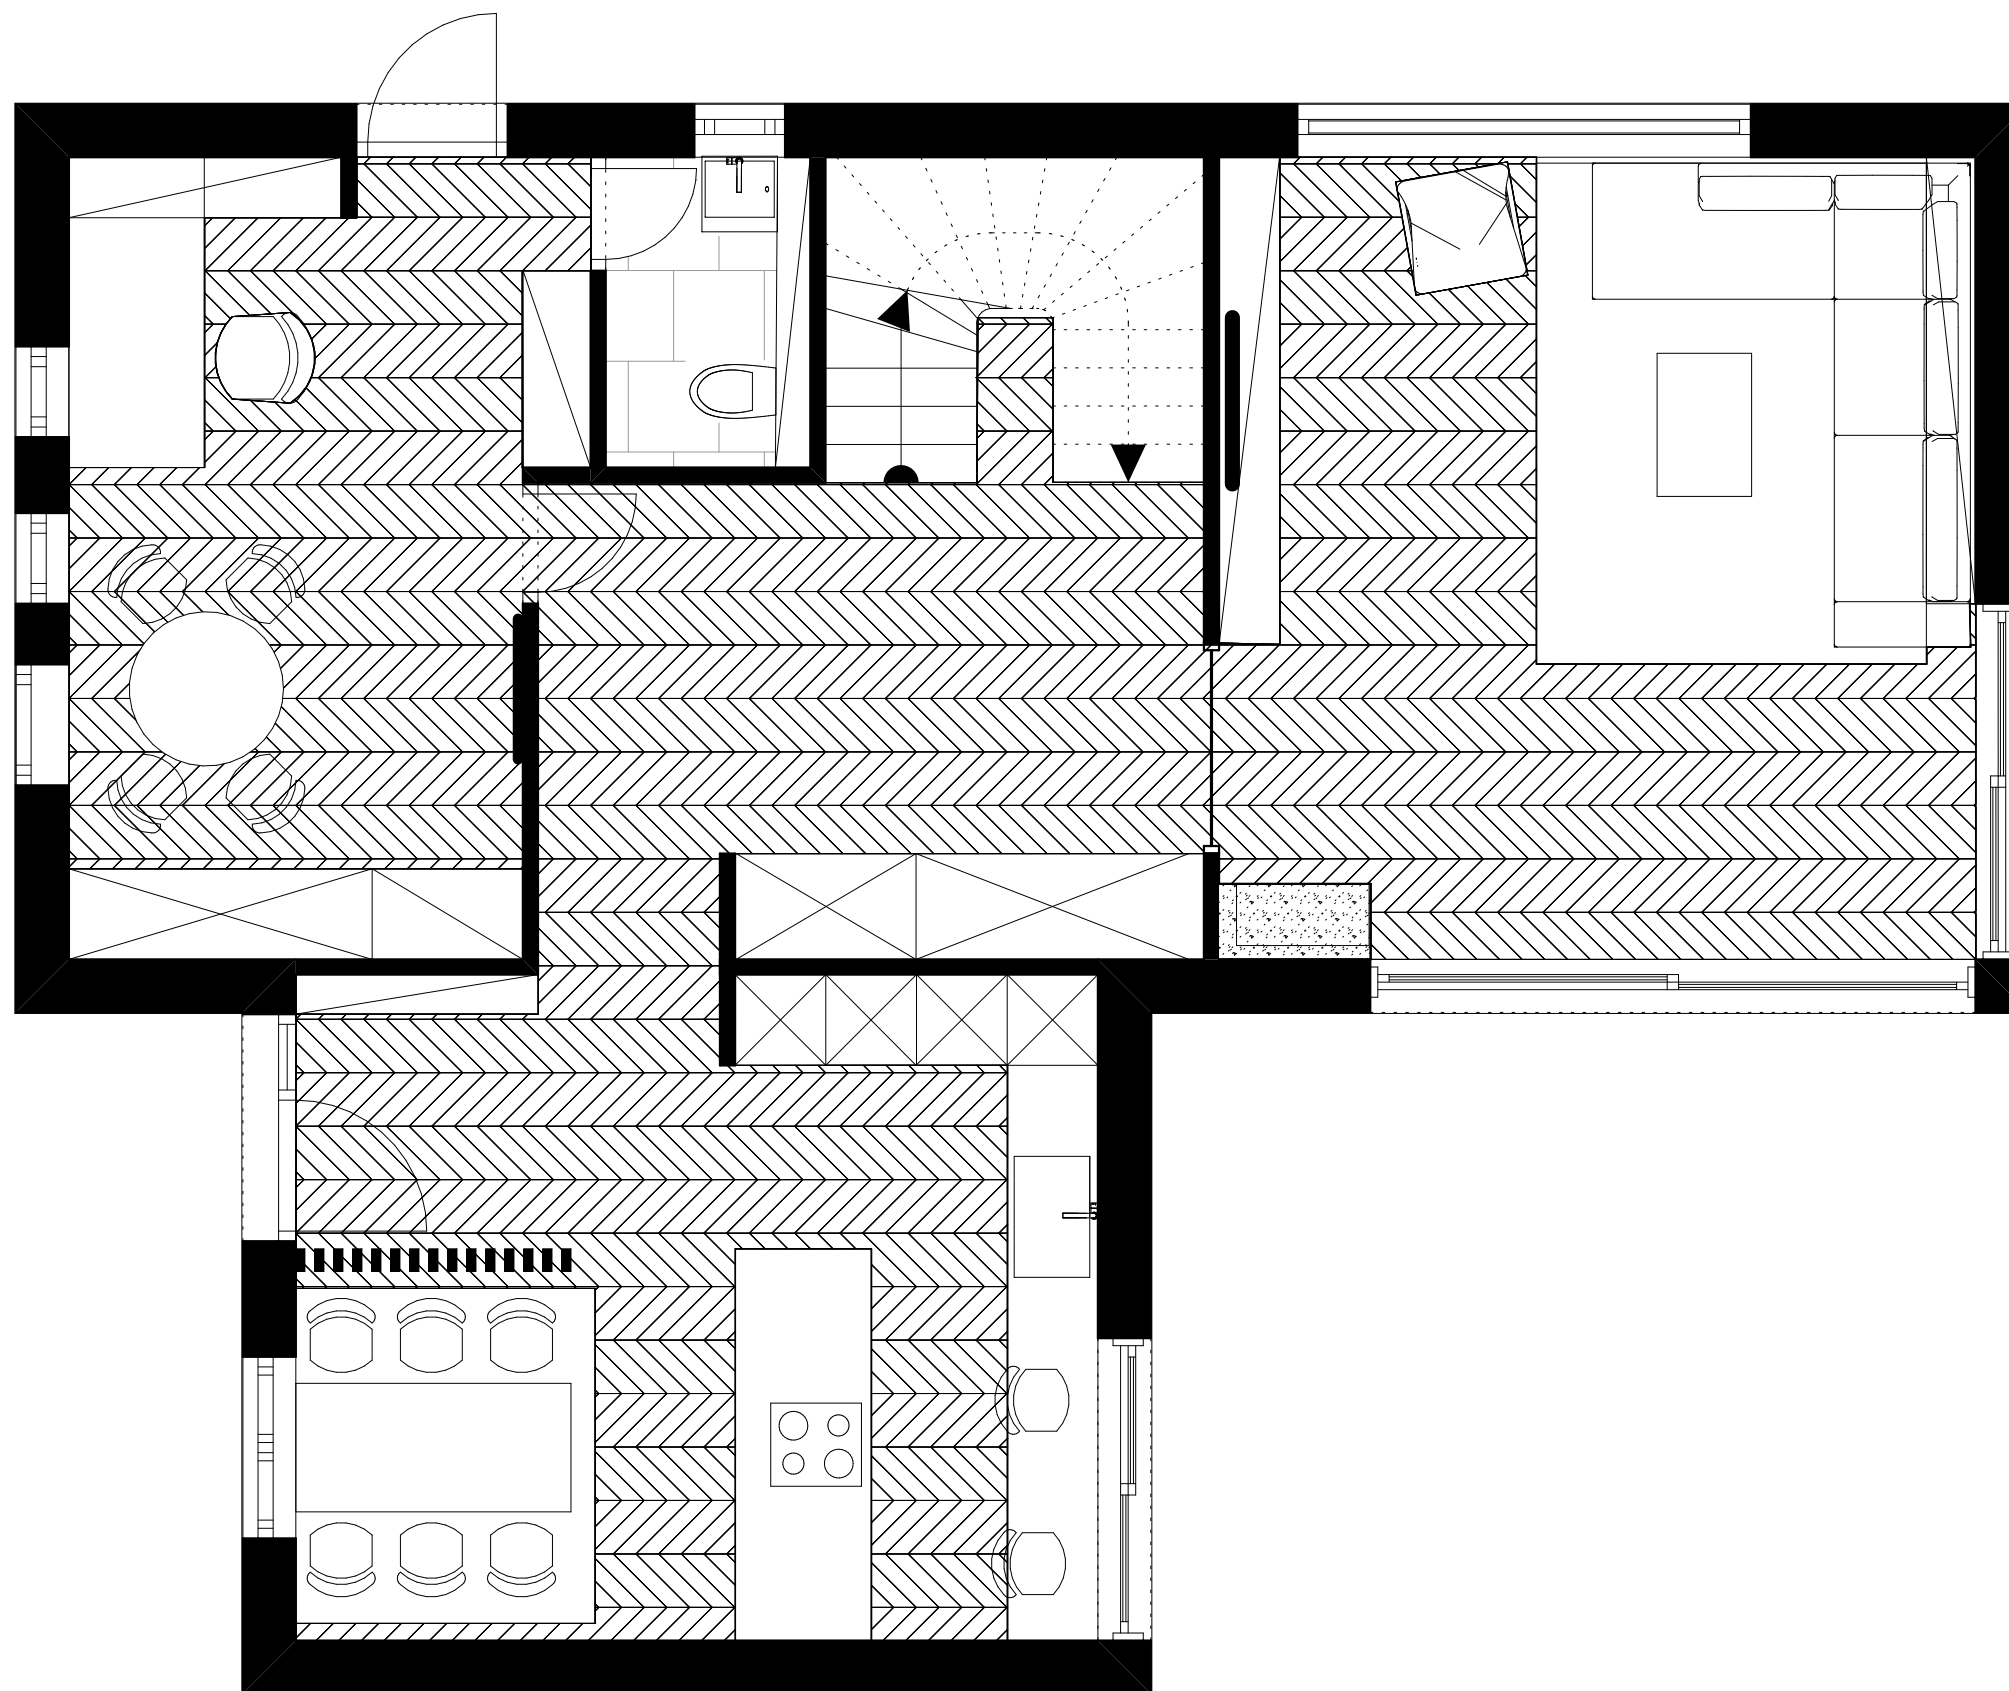

Terv Megnevezése	Tervezési fázis	Terv típusa	Méretarány	Lapméret	Dátum	Készítette	Oldalszám
Vázlatterv 1. - Földszint	Ajánlati fázis	Alaprajz	1:50	A3	2021. Január 9.	Hasse Ágnes	8

Terv Megnevezése	Tervezési fázis	Terv típusa	Méretarány	Lapméret	Dátum	Készítette	Oldalszám
Vázlatterv 1. - Emelet	Ajánlati fázis	Alaprajz	1:50	A3	2021. Január 9.	Hasse Ágnes	9

Terv Megnevezése	Tervezési fázis	Terv típusa	Méretarány	Lapméret	Dátum	Készítette	Oldalszám
Vázlatterv 2. - Földszint	Ajánlati fázis	Alaprajz	1:50	A3	2021. Január 9.	Hasse Ágnes	10

Terv Megnevezése	Tervezési fázis	Terv típusa	Méretarány	Lapméret	Dátum	Készítette	Oldalszám
Vázlatterv 2. - Emelet	Ajánlati fázis	Alaprajz	1:50	A3	2021. Január 9.	Hasse Ágnes	11

Terv Megnevezése	Tervezési fázis	Terv típusa	Méretarány	Lapméret	Dátum	Készítette	Oldalszám
Végleges Berendezési Terv - földszint	Kiviteli fázis	Alaprajz	1:50	A3	2021. Január 9.	Hasse Ágnes	12

Terv Megnevezése	Tervezési fázis	Terv típusa	Méretarány	Lapméret	Dátum	Készítette	Oldalszám
Végleges Berendezési Terv - emelet	Kiviteli fázis	Alaprajz	1:50	A3	2021. Január 9.	Hasse Ágnes	13