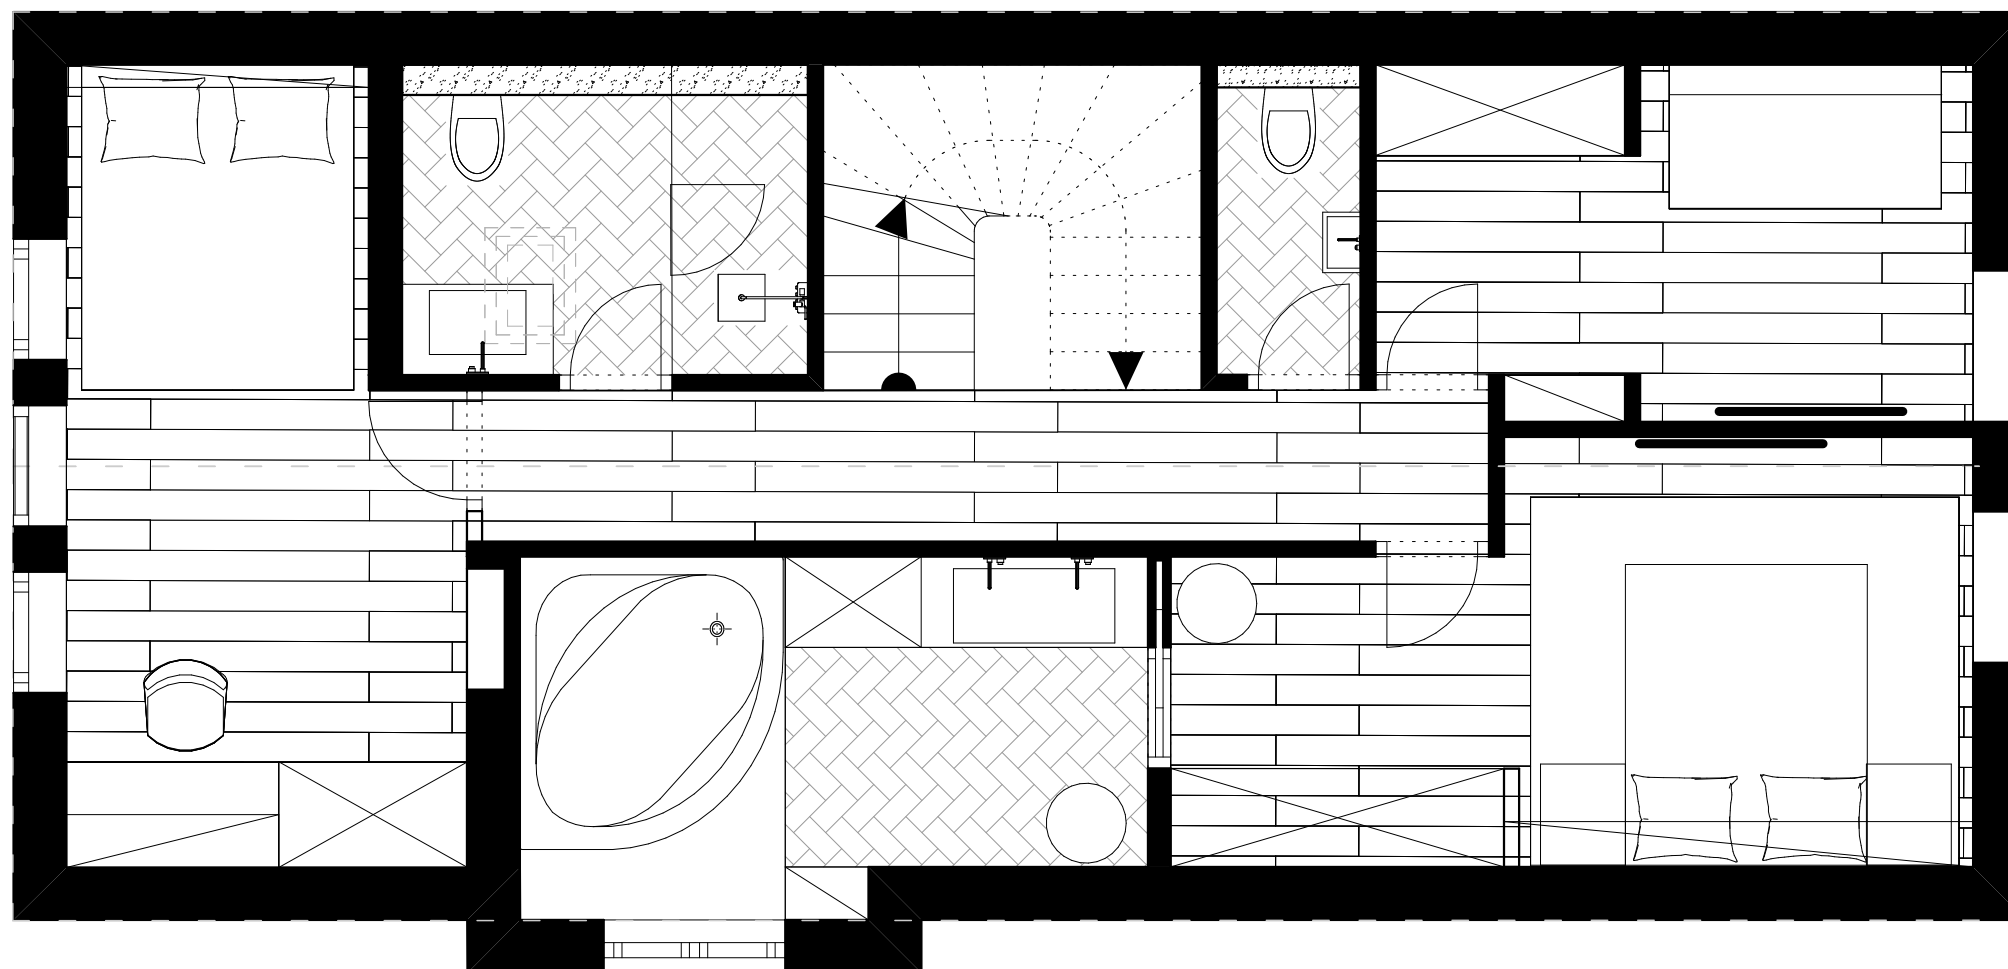

Terv Megnevezése	Tervezési fázis	Terv típusa	Méretarány	Lapméret	Dátum	Készítette	Oldalszám
Vázlatterv 1. - Földszint	Ajánlati fázis	Alaprajz	1:50	A3	2021. Január 9.	Hasse Ágnes	8

Terv Megnevezése	Tervezési fázis	Terv típusa	Méretarány	Lapméret	Dátum	Készítette	Oldalszám
Vázlatterv 1. - Emelet	Ajánlati fázis	Alaprajz	1:50	A3	2021. Január 9.	Hasse Ágnes	9

Terv Megnevezése	Tervezési fázis	Terv típusa	Méretarány	Lapméret	Dátum	Készítette	Oldalszám
Vázlatterv 2. - Földszint	Ajánlati fázis	Alaprajz	1:50	A3	2021. Január 9.	Hasse Ágnes	10

Terv Megnevezése	Tervezési fázis	Terv típusa	Méretarány	Lapméret	Dátum	Készítette	Oldalszám
Vázlatterv 2. - Emelet	Ajánlati fázis	Alaprajz	1:50	A3	2021. Január 9.	Hasse Ágnes	11

Terv Megnevezése	Tervezési fázis	Terv típusa	Méretarány	Lapméret	Dátum	Készítette	Oldalszám
Végleges Berendezési Terv - földszint	Kiviteli fázis	Alaprajz	1:50	A3	2021. Január 9.	Hasse Ágnes	12

Terv Megnevezése	Tervezési fázis	Terv típusa	Méretarány	Lapméret	Dátum	Készítette	Oldalszám
Végleges Berendezési Terv - emelet	Kiviteli fázis	Alaprajz	1:50	A3	2021. Január 9.	Hasse Ágnes	13