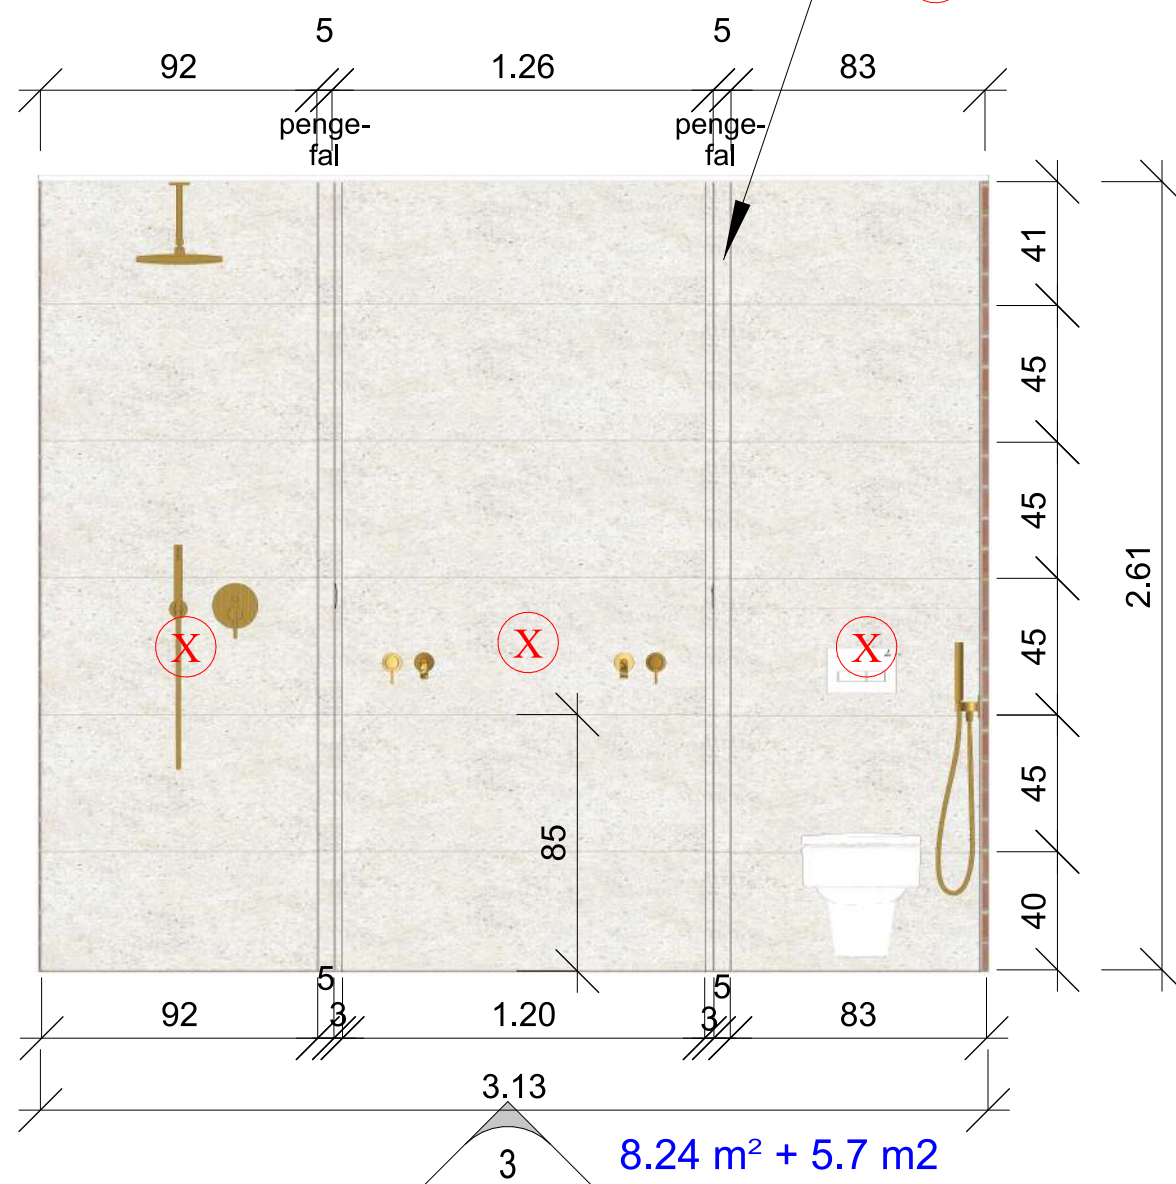

Földszint - Vendég Fürdő
Burkolat kiosztás (M=1:25)

X Burkolat indítás helye (első lap)

Falburkolatok:

- ARIANA Futura Tortora (120x60 cm)
- RAW DECOR Stick fehér matt (29,6X29,6) - A FUGA BÉZS SZÍNŰ
- mikrocement (pasztelles terracotta szín)

Földszint - Vendég Fürdő
Burkolat kiosztás (M=1:25)

A lapindítás itt indul, úgy hogy a WC központengelye a lap közepe legyen. De a bejáratot ellenőrizni kell, hogy egész lap jön e ki az indításnál így (60 cm vagy keskenyebb lap)!

Padló burkolat:
- ARIANA Futura Tortora (60x60 cm)

Földszint – vendég fürdő
látványtervek

Alagsor - Szülői fürdő
Burkolat kiosztás 1. (M=1:25)

Penge falak mindkét oldala egész lapokból, ugyanezzel a függőleges kiosztással burkoladók.

X Burkolat indítás helye (első lap)

Burkolatból épített polcok (5db, kb. méret)
(polcok felső síkja a 120x45 lapok burkolatkiosztása szerinti fugákkal kell fusson! (5. nézet))

Ez a 3D burkolat egybefüggő felületet kell képezzen, e szerint kell a burkolatot fugázni, hogy az ne látsszon!