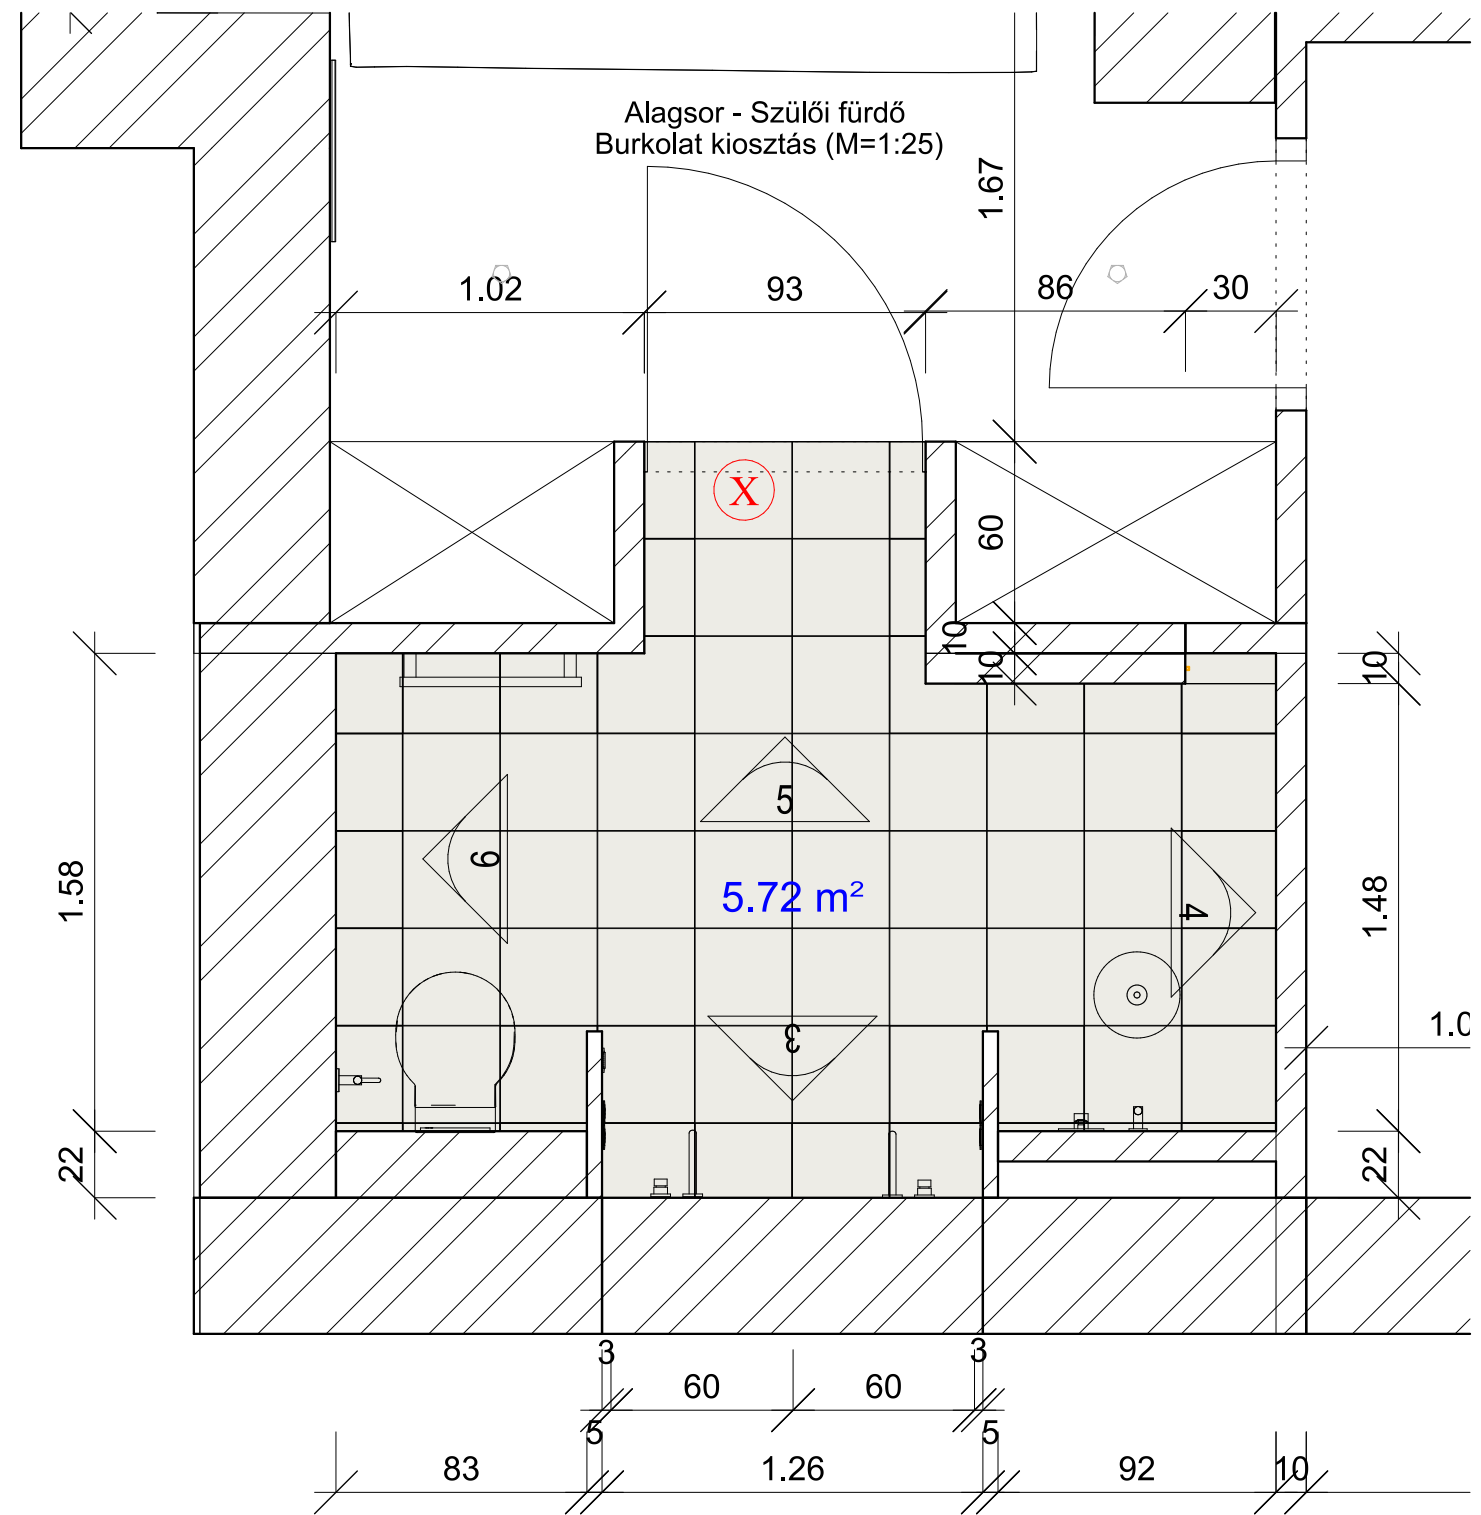

Padló burkolat:
- L'Antic Colonial, Paradise Minibroken Edge Blanco (32x32)