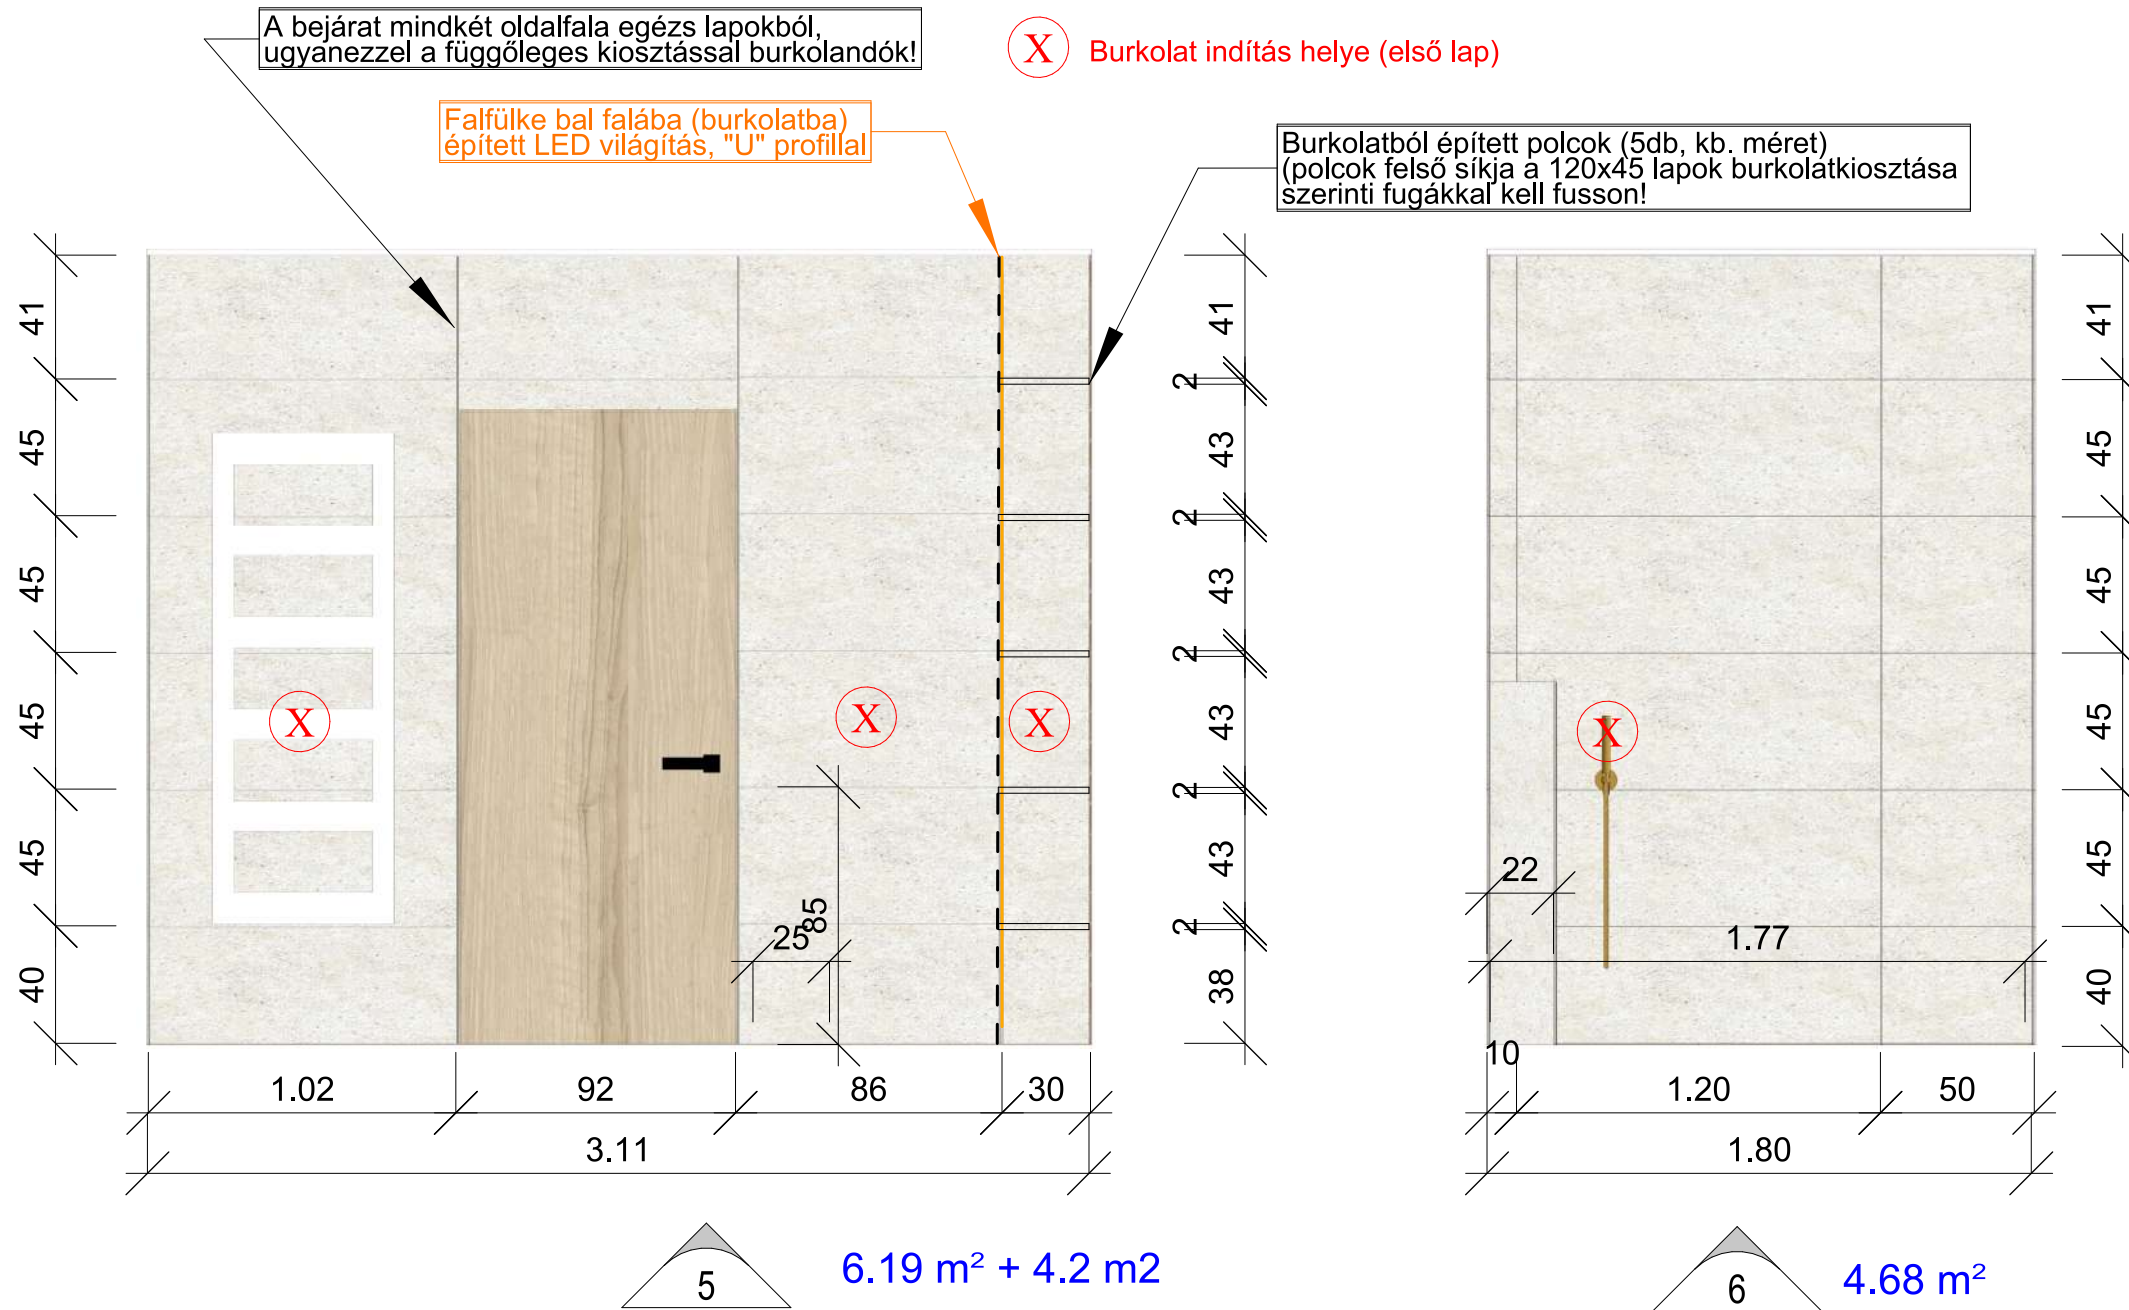

Földszint - Vendég Fürdő
Burkolat kiosztás (M=1:25)

X Burkolat indítás helye (első lap)

Falburkolatok:

- ARIANA Futura Tortora (120x60 cm)
- RAW DECOR Stick fehér matt (29,6X29,6) - A FUGA BÉZS SZÍNŰ
- mikrocement (pasztelles terracotta szín)

Padló burkolat:
- ARIANA Futura Tortora (60x60 cm)

Földszint – vendég fürdő
látványtervek

Alagsor - Szülői fürdő
Burkolat kiosztás 1. (M=1:25)

Penge falak mindkét oldala egész lapokból, ugyanezzel a függőleges kiosztással burkoladók.

Élek: Gérbe vágással képzendők, nem terveztünk élzárót sehol a pozitív élekre

Alagsor - Szülői fürdő
Burkolat kiosztás 2. (M=1:25)

Falburkolatok:
 - Porcelanosa Prada white (120x45 cm)
 - Porcelanosa Mosaico Nantes Caliza (120x45 cm)

Padló burkolat:
 - L'Antic Colonial, Paradise Minibroken Edge Blanco (32x32)

Fugák: színazonos alkalmazandó, a lehető legkisebb fugatávval.
 Élek: Gérbe vágással képzendők, nem terveztünk élzárót sehova a pozitív élekre