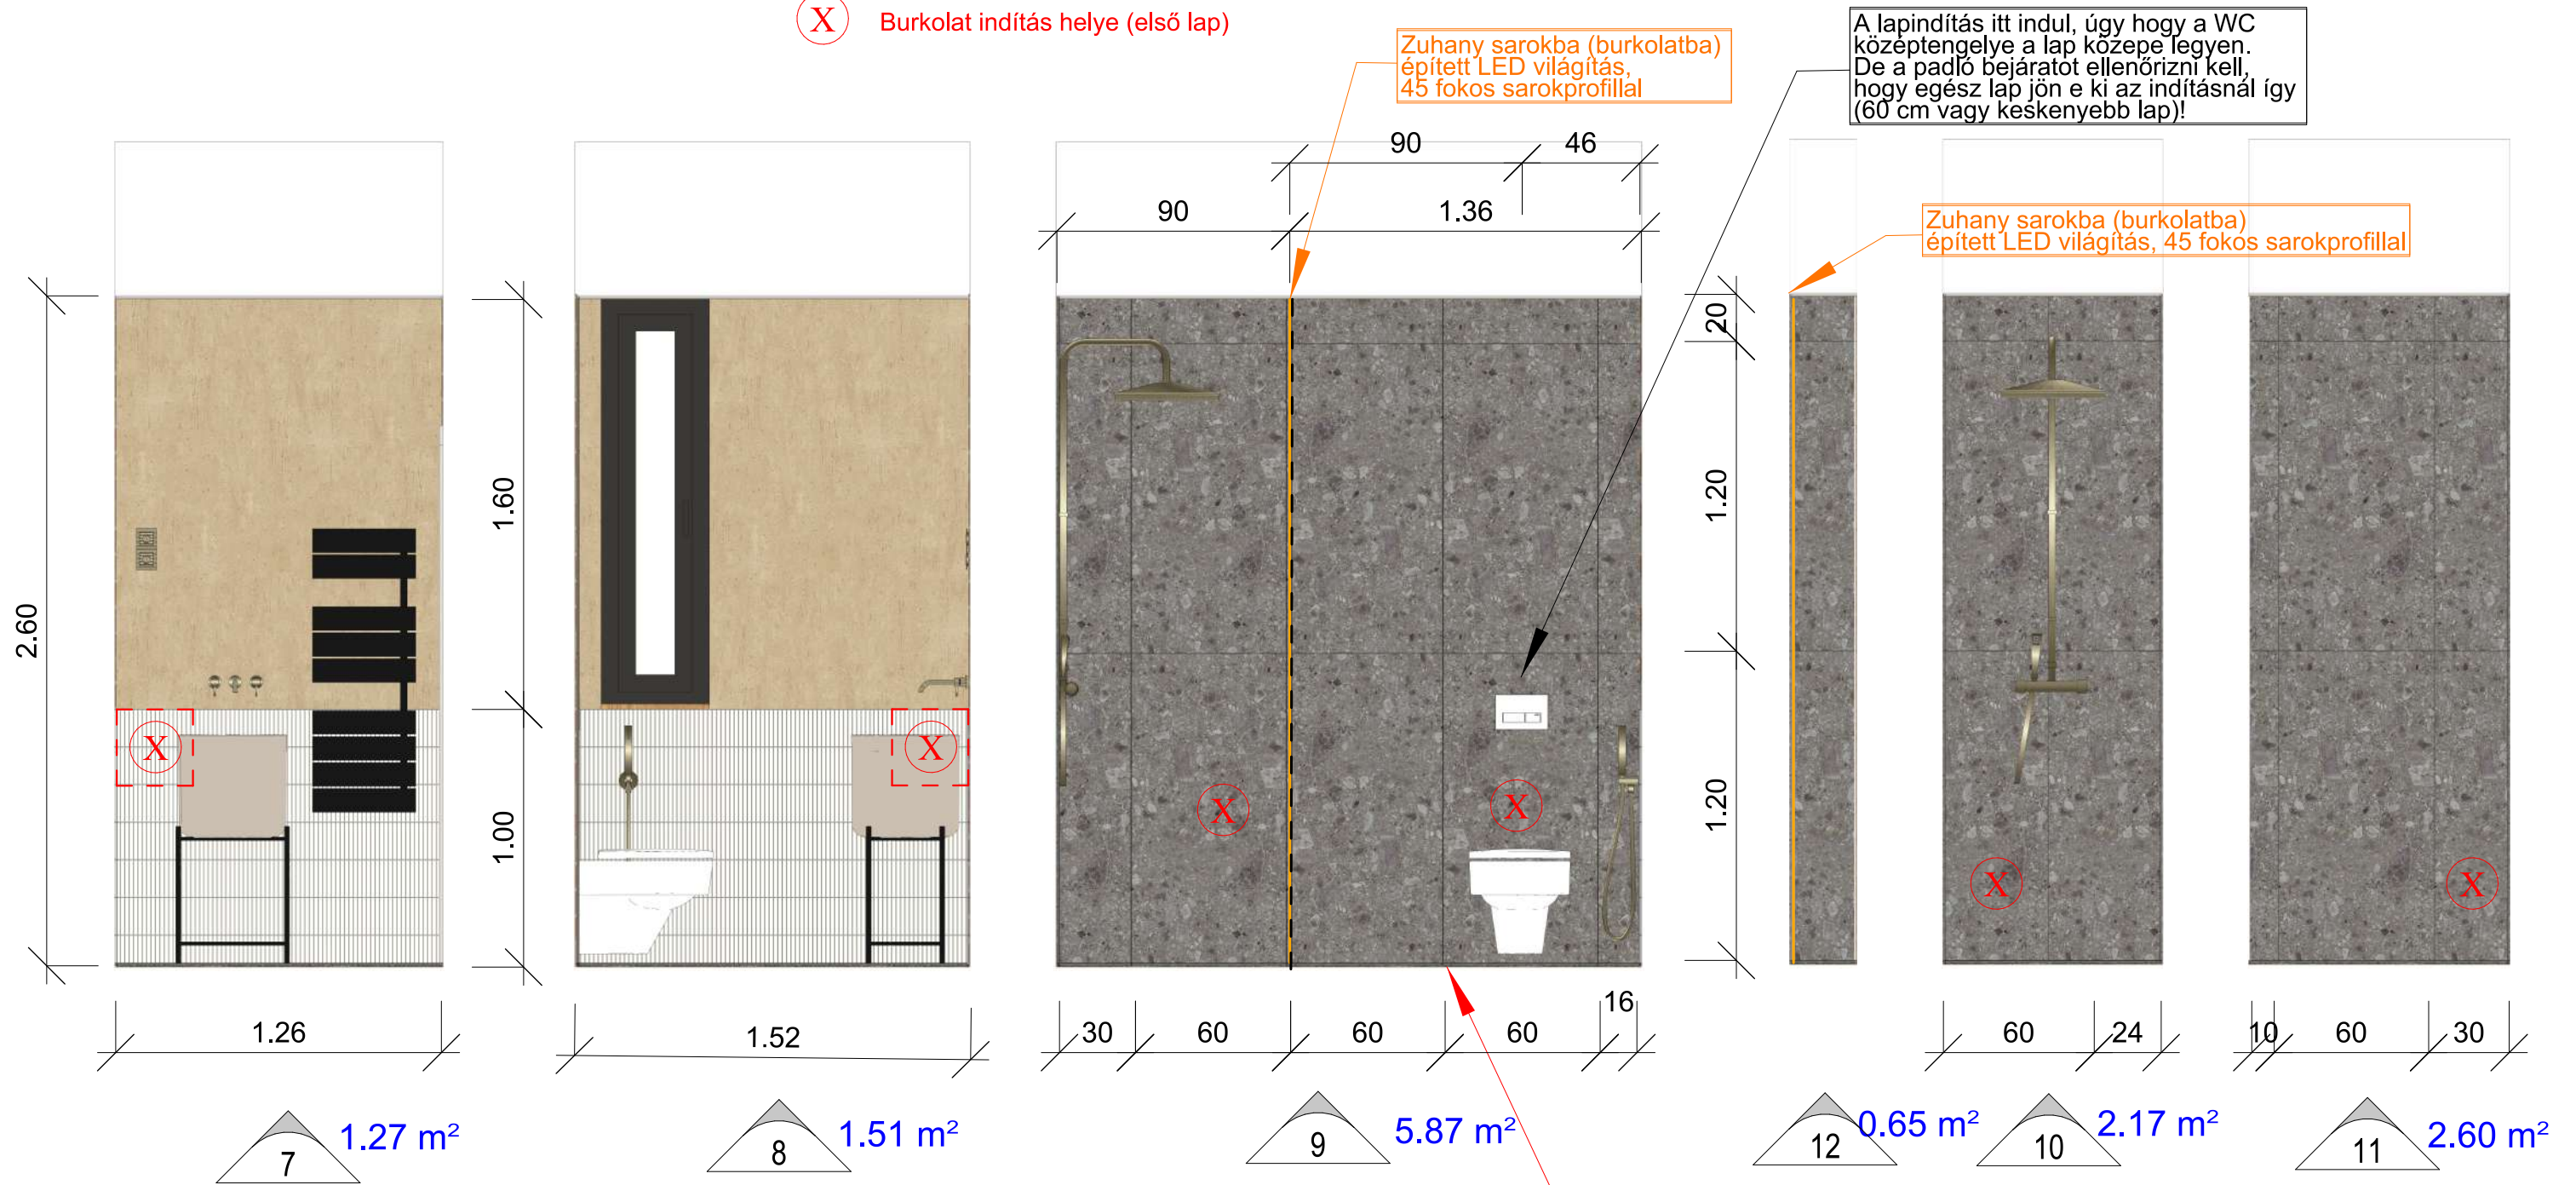

Földszint - Vendég Fürdő
Burkolat kiosztás (M=1:25)

X Burkolat indítás helye (első lap)

Falburkolatok:

- ARIANA Futura Tortora (120x60 cm)
- RAW DECOR Stick fehér matt (29,6X29,6) - A FUGA BÉZS SZÍNŰ
- mikrocement (pasztelles terracotta szín)

Fugák: színazonos alkalmazandó (kiv.: RAW DECOR stick), a lehető legkisebb fugatávval.
Élek: Gérbe vágással képzendők, nem terveztünk élzárót sehova a pozitív élkre

Padló burkolat:

- ARIANA Futura Tortora (60x60 cm)

Földszint - Vendég Fürdő
Burkolat kiosztás (M=1:25)

A lapindítás itt indul, úgy hogy a WC központengelye a lap közepe legyen. De a bejáratot ellenőrizni kell, hogy egész lap jön e ki az indításnál így (60 cm vagy keskenyebb lap)!

Padló burkolat:
- ARIANA Futura Tortora (60x60 cm)

Földszint – vendég fürdő
látványtervek

Alagsor - Szülői fürdő
Burkolat kiosztás 1. (M=1:25)

Penge falak mindkét oldala egész lapokból, ugyanezzel a függőleges kiosztással burkoladók.