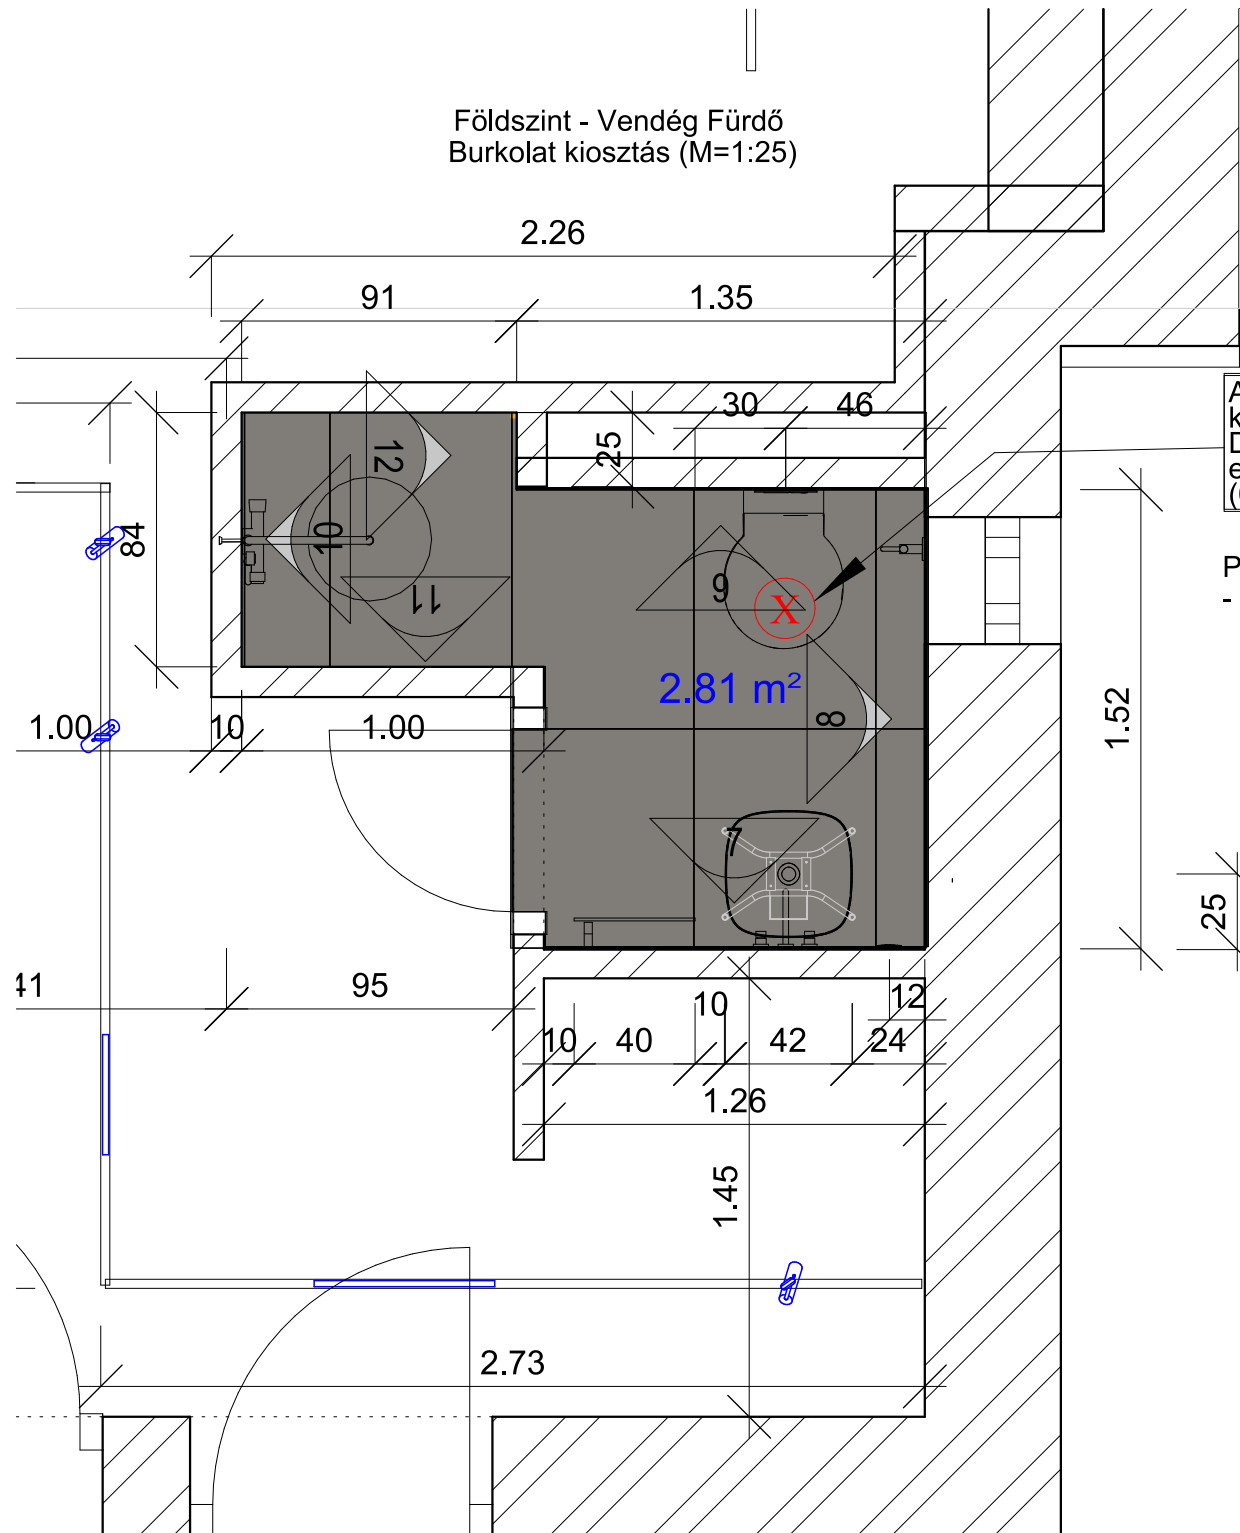

Földszint - Vendég Fürdő
Burkolat kiosztás (M=1:25)

X Burkolat indítás helye (első lap)

Falburkolatok:

- ARIANA Futura Tortora (120x60 cm)
- RAW DECOR Stick fehér matt (29,6X29,6) - A FUGA BÉZS SZÍNŰ
- mikrocement (pasztelles terracotta szín)

Fugák: színazonos alkalmazandó (kiv.: RAW DECOR stick), a lehető legkisebb fugatávval.
Élek: Gérbe vágással képzendők, nem terveztünk élzárót sehova a pozitív élkre

Padló burkolat:

- ARIANA Futura Tortora (60x60 cm)

Földszint - Vendég Fürdő
Burkolat kiosztás (M=1:25)

A lapindítás itt indul, úgy hogy a WC központengelye a lap közepe legyen. De a bejáratot ellenőrizni kell, hogy egész lap jön e ki az indításnál így (60 cm vagy keskenyebb lap)!

Padló burkolat:
- ARIANA Futura Tortora (60x60 cm)

Földszint – vendég fürdő
látványtervek

Alagsor - Szülői fürdő
Burkolat kiosztás 1. (M=1:25)

Penge falak mindkét oldala egész lapokból, ugyanezzel a függőleges kiosztással burkoladók.