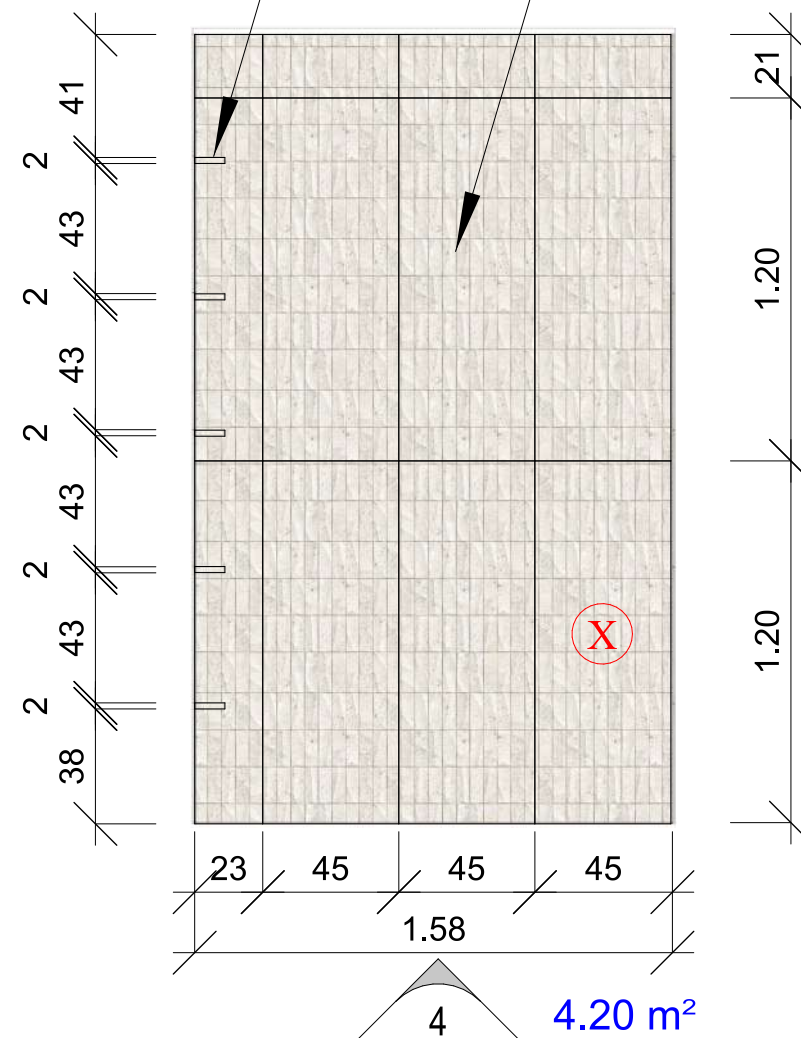

Földszint - Vendég Fürdő
Burkolat kiosztás (M=1:25)

X Burkolat indítás helye (első lap)

Falburkolatok:

- ARIANA Futura Tortora (120x60 cm)
- RAW DECOR Stick fehér matt (29,6X29,6) - A FUGA BÉZS SZÍNŰ
- mikrocement (pasztelles terracotta szín)

Földszint - Vendég Fürdő
Burkolat kiosztás (M=1:25)

A lapindítás itt indul, úgy hogy a WC központengelye a lap közepe legyen. De a bejáratot ellenőrizni kell, hogy egész lap jön e ki az indításnál így (60 cm vagy keskenyebb lap)!

Padló burkolat:
- ARIANA Futura Tortora (60x60 cm)

Földszint – vendég fürdő
látványtervek

Alagsor - Szülői fürdő
Burkolat kiosztás 1. (M=1:25)

Penge falak mindkét oldala egész lapokból, ugyanezzel a függőleges kiosztással burkoladók.

X Burkolat indítás helye (első lap)

Burkolatból épített polcok (5db, kb. méret)
(polcok felső síkja a 120x45 lapok burkolatkiosztása szerinti fugákkal kell fusson! (5. nézet))

Ez a 3D burkolat egybefüggő felületet kell képezzen, e szerint kell a burkolatot fugázni, hogy az ne látsszon!